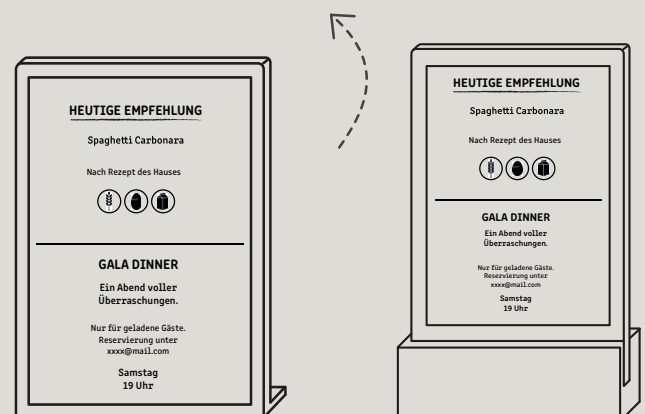

DIGITALE TISCHAUFSTELLER

ZU IHREN VORTEILEN ZÄHLEN:

- → Schnittstelle zu Reservierungssystemen
- → Schnittstelle zu Kassen oder ERP-Systemen
- → Zeitliche Steuerung Ihrer Inhalte über den Tag verteilt
- → Per QR-Code bestellen

Gezielt Gäste ansprechen!