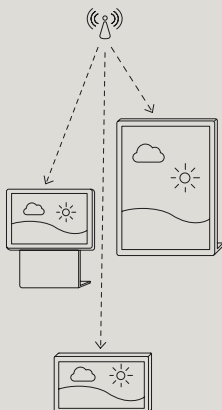

EINFACH DIGITAL BESCHILDERT

... smart anzeigen statt drucken.

SMART ANZEIGEN STATT DRUCKEN

E-Paper Displays von WESUAL vereinen das Beste aus zwei Welten: die klare Lesbarkeit gedruckter Schilder mit der Flexibilität digitaler Inhalte. Dank stromsparender E-Ink-Technologie bleiben Informationen dauerhaft sichtbar – selbst ohne permanente Stromzufuhr. So präsentieren Sie Speisen, Aktionen oder Tischinformationen jederzeit aktuell, gut lesbar und ganz ohne Druckaufwand oder manuellen Austausch. Die elektronischen ESL-Schilder überzeugen dabei durch ein schlichtes, ästhetisches Design, hohe Langlebigkeit und eine umweltfreundliche Lösung für moderne Informationsdarstellung.

SO FUNKTIONIERT'S:

Inhalte mit WESUAL CREATE erstellen & für ESL aufbereiten

Datenübertragung über Cloud zum Gateway

Gateway sendet über eigenen Funk an Endgeräte

Anzeige auf Tischaufstellern, Schildern o.Ä.

BESCHILDERUNG & AUFSTELLER

EIN DISPLAY. UNENDLICHE MÖGLICHKEITEN.

Digitale Beschilderung, die einfach funktioniert: WESUAL E-Paper Displays bringen Informationen genau dorthin, wo sie gebraucht werden – auf Tischen, Buffets, Regalen oder Verkaufsflächen. Inhalte lassen sich in Sekundenschnelle aktualisieren, bleiben dauerhaft sichtbar und fügen sich unaufdringlich in jedes Ambiente ein. Dank ihres eleganten Designs, der hohen Langlebigkeit und des minimalen Energieverbrauchs sind sie die smarte, nachhaltige Lösung für Gastronomie, Hotellerie und Einzelhandel – oder jede andere Branche, die flexibel, modern und effizient informieren möchte.