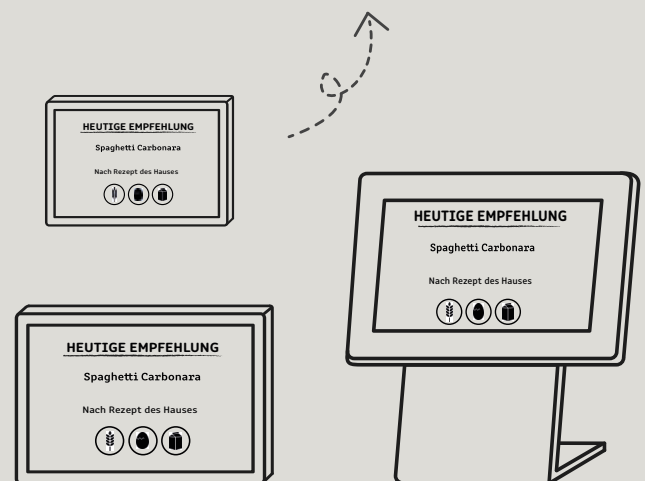

SO FUNKTIONIERT'S:

Inhalte mit WESUAL CREATE erstellen & für ESL aufbereiten

Datenübertragung über Cloud zum Gateway

Gateway sendet über eigenen Funk an Endgeräte

Anzeige auf Tischaufstellern, Schildern o.Ä.

BESCHILDERUNG & AUFSTELLER

EIN DISPLAY. UNENDLICHE MÖGLICHKEITEN.

Digitale Beschilderung, die einfach funktioniert: WESUAL E-Paper Displays bringen Informationen genau dorthin, wo sie gebraucht werden – auf Tischen, Buffets, Regalen oder Verkaufsflächen. Inhalte lassen sich in Sekundenschnelle aktualisieren, bleiben dauerhaft sichtbar und fügen sich unaufdringlich in jedes Ambiente ein. Dank ihres eleganten Designs, der hohen Langlebigkeit und des minimalen Energieverbrauchs sind sie die smarte, nachhaltige Lösung für Gastronomie, Hotellerie und Einzelhandel – oder jede andere Branche, die flexibel, modern und effizient informieren möchte.

DIGITALE BUFFETBESCHILDERUNG

ZU IHREN VORTEILEN ZÄHLEN:

- Zeitliche Steuerung Ihrer Inhalte tagesbasiert
- Mehrsprachige Anzeigen
- Batterielaufzeit 5-8 Jahre, je nach Anzahl der Anzeigewechsel
- Speisen mittels Datenmappen anlegen, ideal zum Wiederverwenden
- Allergene einfach hinzufügen und anzeigen lassen

Optimal informieren!

DIGITALE TISCHAUFSTELLER

ZU IHREN VORTEILEN ZÄHLEN:

- Schnittstelle zu Reservierungssystemen
- Schnittstelle zu Kassen oder ERP-Systemen
- Zeitliche Steuerung Ihrer Inhalte über den Tag verteilt
- Per QR-Code bestellen